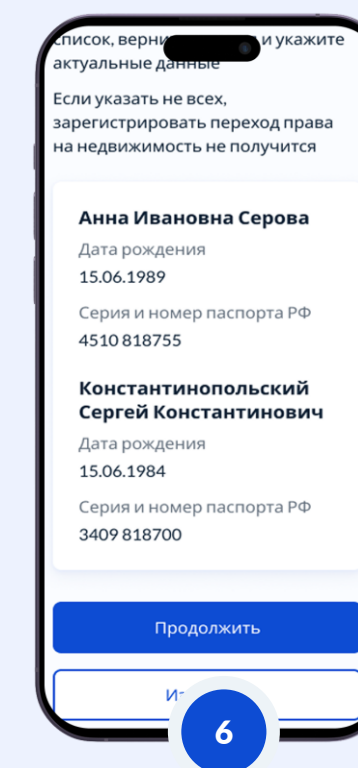

8
Переход к заявлению
на регистрацию права
собственности

9
Проверка
данных клиента

Клиентский путь регистрации перехода права собственности (подтверждение личности по биометрии и внесение данных о созаявителях)

1
Запуск процесса подтверждения

2
Подтверждение личности по биометрии

3
Проверка данных

После успешного подтверждения переход к заполнению данных созаявителей

4
Внесение данных

5
Подписание согласия

6
Подтверждение данных