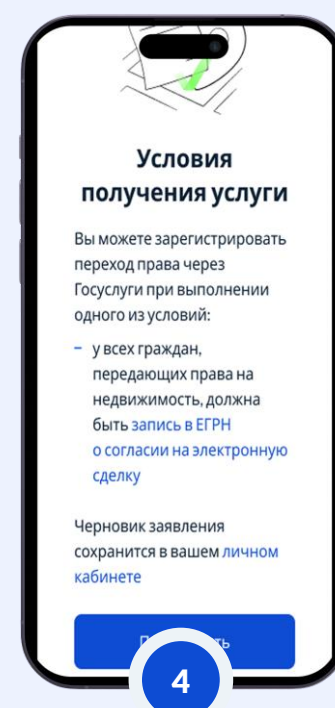

4
Предоставление
согласия