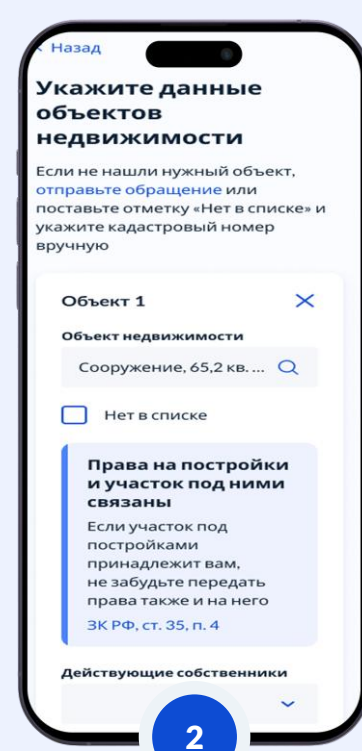

2
Внесение информации об объектах недвижимости