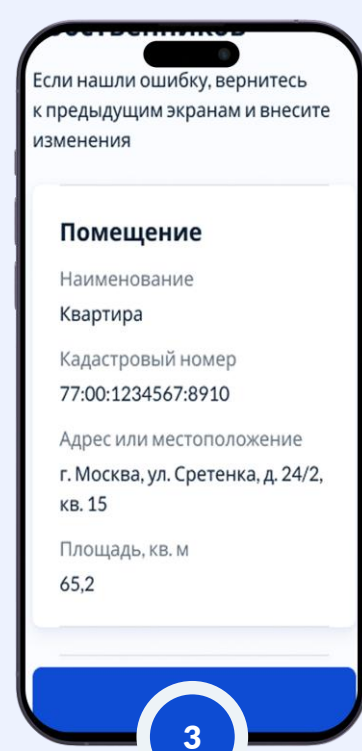

3
Подтверждение информации