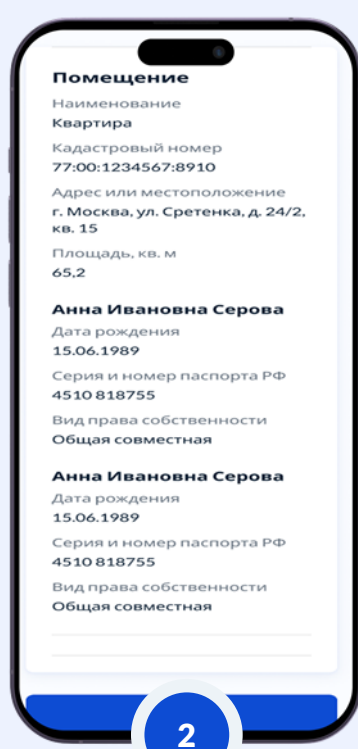

Клиентский путь регистрации перехода права собственности (поиск нескольких объектов недвижимости)

1
Проверка данных

2
Внесение информации об объектах недвижимости

3
Подтверждение информации

4
Выбор типа собственности недвижимости

5
Внесение информации о доли в собственности

6
Подтверждение информации

Клиентский путь регистрации перехода права собственности (согласование сделки)

1
Уведомление
пользователя

2
Согласие
на сделку

3
Проверка
данных клиента