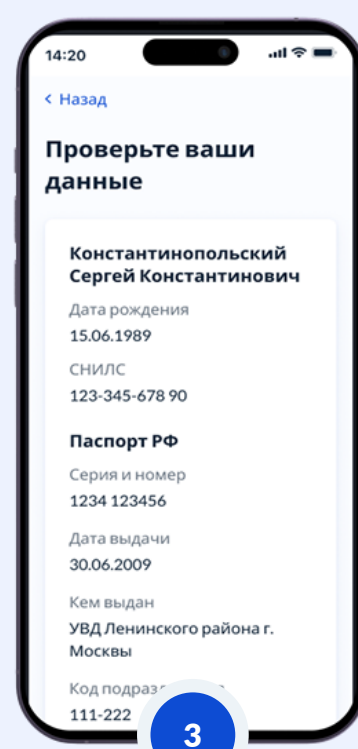

5
Внесение информации о доли в собственности

6
Подтверждение информации

Клиентский путь регистрации перехода права собственности (согласование сделки)

1
Уведомление
пользователя

2
Согласие
на сделку

3
Проверка
данных клиента