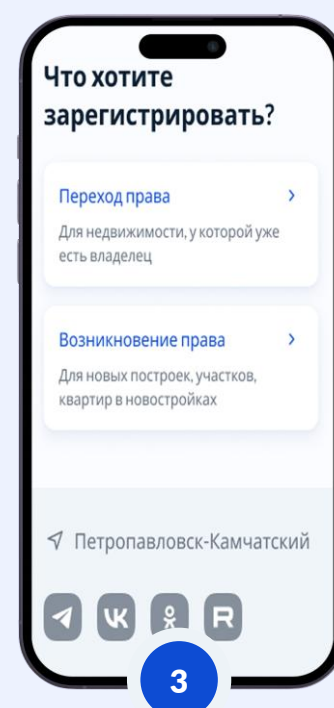

3
Выбор способа
перехода права
собственности