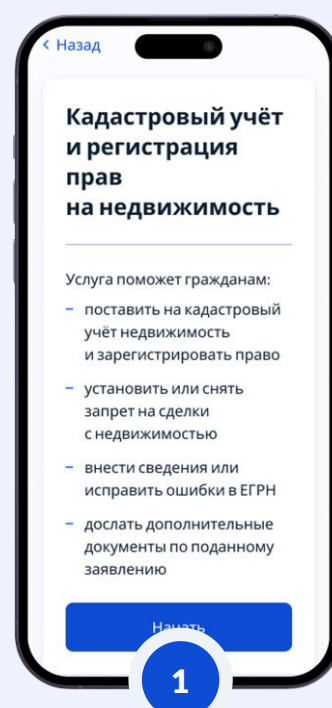

Право собственности по биометрии

Дистанционное подтверждение личности
при регистрации права собственности

Клиентский путь регистрации перехода права собственности (МП «Госуслуги»)

1
Запуск
МП «Госуслуги»