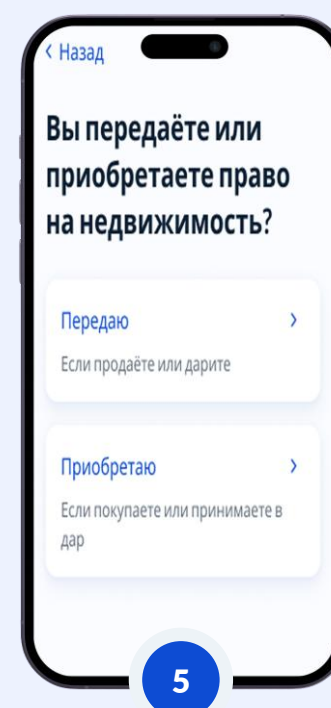

5
Выбор типа
права собственности