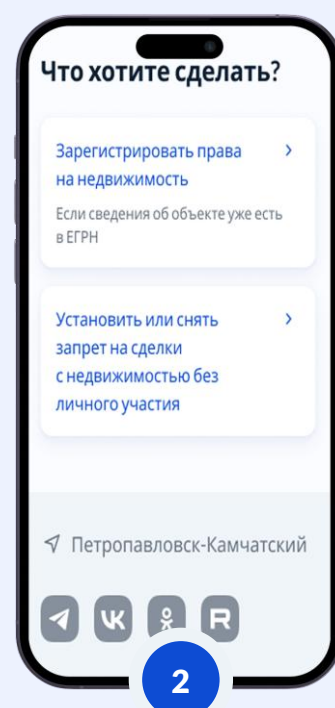

Право собственности по биометрии

Дистанционное подтверждение личности
при регистрации права собственности

Клиентский путь регистрации перехода права собственности (МП «Госуслуги»)

1
Запуск
МП «Госуслуги»