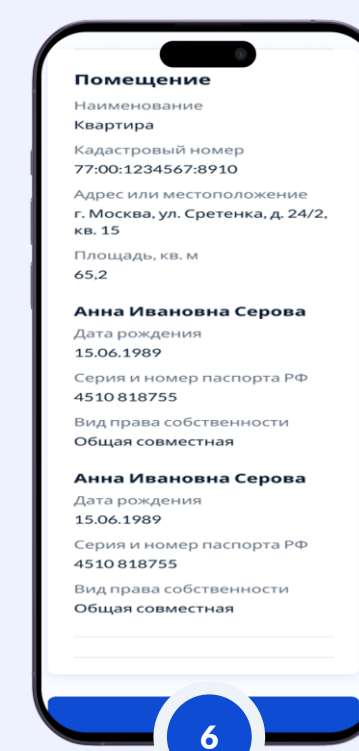

Клиентский путь регистрации перехода права собственности (поиск нескольких объектов недвижимости)

1
Проверка данных

2
Внесение информации об объектах недвижимости

3
Подтверждение информации

4
Выбор типа собственности недвижимости

5
Внесение информации о доли в собственности

6
Подтверждение информации

Клиентский путь регистрации перехода права собственности (согласование сделки)

1
Уведомление
пользователя

2
Согласие
на сделку

3
Проверка
данных клиента