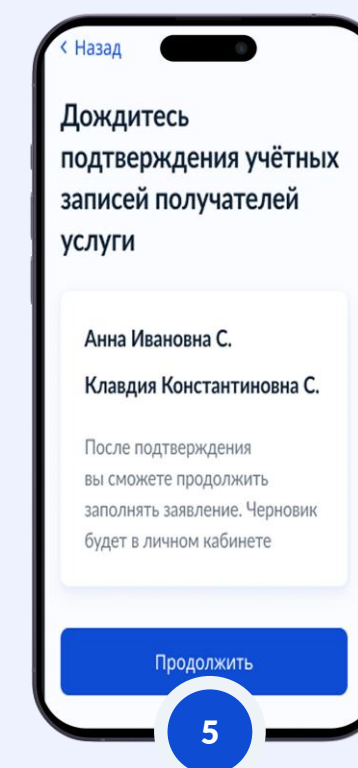

8
Переход к заявлению
на регистрацию права
собственности

9
Проверка
данных клиента

Клиентский путь регистрации перехода права собственности (подтверждение личности по биометрии и внесение данных о созаявителях)

1
Запуск процесса подтверждения

2
Подтверждение личности по биометрии

3
Проверка данных

После успешного подтверждения переход к заполнению данных созаявителей

4
Внесение данных

5
Подписание согласия

6
Подтверждение данных